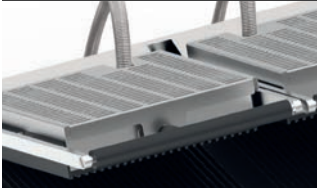

PD POWER

piastre sandwich grills

PD POWER RR-RR TIMER

- Piastra superiore autobilanciata.
- Resistenze corazzate aderenti alle piastre per una ottimale conducibilità termica.
- Termostato regolabile fino a 300 °C.
- Ideali per grossi carichi di lavoro e uso continuo.
- Protezione termica sulle 4 resistenze.
- 2 timer di serie.
- Piedini rialzati per facilitare la pulizia anche sotto la piastra.
- Vaschetta capiente raccogli briciole.
- Coperchio molle con maniglia facilmente estraibile.
- Distanziali laterali di serie.

- *Self balancing upper plate.*
- *Shock-proof coated heating elements, adherent to the plates for a perfect thermal conductivity.*
- *Adjustable thermostat up to 300° C.*
- *Heavy-duty machine.*
- *Thermally protected heating elements.*
- *Comes with 2 timers.*
- *Higher legs to keep your counter under the unit clean.*
- *Detachable front drip tray.*
- *Removable hinges cover.*
- *Comes with side spacers.*

Optionals

Protezioni coperchi superiori
Upper cover protections

PD POWER LR-LR TIMER

PD POWER RR-LR TIMER

Legenda modelli
Models key

				A	B	C	D	E	F			
	watt	3ph	mm	mm	mm	mm	mm	mm	mm	kg	mm	kg
PD Power	4.500	3ph	500x255	475	275	545	435	300	660	33	560x540x300	35