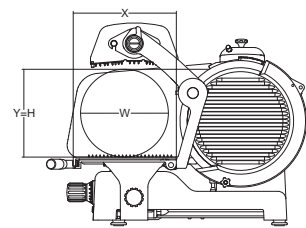

Zavorra smontabile BS2
Removable food pusher BS2

Zavorra smontabile VCS
Removable food pusher VCS

Ampio spazio per la pulizia
Large space for cleaning

Staffa inox anticarto rimovibile
Removable product alignment bar
prevents the waste of product

TIZIANO 350 EVO VCS TOP

TIZIANO 350 EVO BS1 TOP

						A	B	C	D	E	F	G	L	X	Y	H	W			
	mm-inch	watt-Hp	mm	mm	mm	mm	mm	mm	mm	mm	mm	mm	mm	mm	mm	mm	mm	kg	mm	kg
★ Tiziano 350 Evo BS1	350/14"	380/0,52	25	355	305x295	513	338	719	601	541	766	673	684	305	255	255	255	41.5	870x840x830	57.5
★ Tiziano 350 Evo BS2	350/14"	380/0,52	25	355	350x330	513	338	710	650	535	870	610	730	310	255	255	255	41.5	870x840x830	57.5
★ Tiziano 350 Evo VCS	350/14"	380/0,52	25	355	350x287	513	338	719	681	538	808	550	670	287	245	245	245	42	870x840x830	58
★ Tiziano 370 Evo BS1	370/15"	380/0,52	25	355	305x295	513	338	730	601	551	766	664	683	305	270	270	270	42.5	870x840x830	58.5
★ Tiziano 370 Evo BS2	370/15"	380/0,52	25	355	350x330	513	338	730	650	550	870	610	730	300	270	270	270	42.5	870x840x830	58.5
★ Tiziano 370 Evo VCS	370/15"	380/0,52	25	355	350x287	513	338	729	681	551	808	550	670	287	260	260	260	43	870x840x830	59