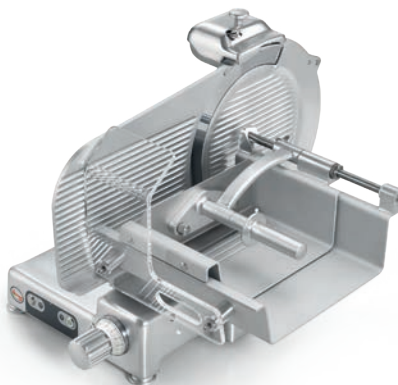

TIZIANO EVO

Industria 4.0

- Linea arrotondata priva di spigoli e viti in vista
- Perno di scorrimento, cromato e lappato
- Boccole di scorrimento autolubrificanti
- Paracolpi su carrello in gomma vulcanizzata
- Coperchio supporto vela smontabile
- Parafetta in acciaio inox
- Puleggia lama senza foro centrale per facilitare la pulizia
- Movimento vela progressivo dei primi 3 mm di apertura, garantisce una maggiore precisione di regolazione taglio delle fette sottili
- Anello di tenuta sull'albero vela per impedire che i liquidi percolino all'interno della macchina
- Pratico smontaggio del coprilama
- Tutte le minuterie acciaio inox
- 48 mm di distanza fra lama e corpo macchina
- Copertura inferiore
- Pulsanti IP 67 in acciaio inox
- Affilatoio con vaschetta inferiore di protezione
- Estrattore lama di serie

Option:

- *Aluminium hand guard for mod. VCS*
- *SRCS wifi control board*

TIZIANO 350 EVO BS1 TOP

TIZIANO 350 EVO BS2

TIZIANO 350 EVO BS1

TIZIANO 350 EVO VCS TOP

TIZIANO 350 EVO VCS

Zavorra smontabile BS1
Removable food pusher BS1

Zavorra smontabile BS2
Removable food pusher BS2

Zavorra smontabile VCS
Removable food pusher VCS

Ampio spazio per la pulizia
Large space for cleaning

Staffa inox anticarto rimovibile
Removable product alignment bar
prevents the waste of product