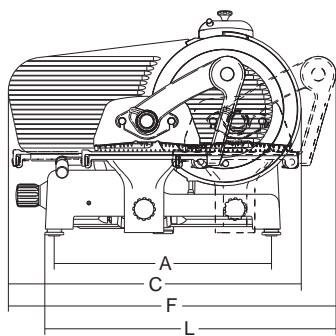

Zavorra smontabile BS2
Removable food pusher BS2

Zavorra smontabile VCS
Removable food pusher VCS

Ampio spazio per la pulizia
Large space for cleaning

Staffa inox anticarto rimovibile
Removable product alignment bar
prevents the waste of product

TIZIANO 350 EVO VCS TOP

TIZIANO 350 EVO BS1 TOP

						A	B	C	D	E	F	G	L	X	Y	H	W			
	mm-inch	watt-Hp	mm	mm	mm	mm	mm	mm	mm	mm	mm	mm	mm	mm	mm	mm	mm	kg	mm	kg
★ Tiziano 350 Evo BS1	350/14"	380/0,52	25	355	305x295	513	338	719	601	541	766	673	684	305	255	255	255	41.5	870x840x830	57.5
★ Tiziano 350 Evo BS2	350/14"	380/0,52	25	355	350x330	513	338	710	650	535	870	610	730	310	255	255	255	41.5	870x840x830	57.5
★ Tiziano 350 Evo VCS	350/14"	380/0,52	25	355	350x287	513	338	719	681	538	808	550	670	287	245	245	245	42	870x840x830	58
★ Tiziano 370 Evo BS1	370/15"	380/0,52	25	355	305x295	513	338	730	601	551	766	664	683	305	270	270	270	42.5	870x840x830	58.5
★ Tiziano 370 Evo BS2	370/15"	380/0,52	25	355	350x330	513	338	730	650	550	870	610	730	300	270	270	270	42.5	870x840x830	58.5
★ Tiziano 370 Evo VCS	370/15"	380/0,52	25	355	350x287	513	338	729	681	551	808	550	670	287	260	260	260	43	870x840x830	59