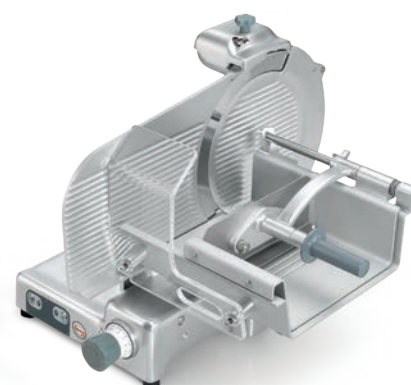

TIZIANO EVO

Industria 4.0

- Linea arrotondata priva di spigoli e viti in vista
- Perno di scorrimento, cromato e lappato
- Boccole di scorrimento autolubrificanti
- Paracolpi su carrello in gomma vulcanizzata
- Coperchio supporto vela smontabile
- Parafetta in acciaio inox
- Puleggia lama senza foro centrale per facilitare la pulizia
- Movimento vela progressivo dei primi 3 mm di apertura, garantisce una maggiore precisione di regolazione taglio delle fette sottili
- Anello di tenuta sull'albero vela per impedire che i liquidi percolino all'interno della macchina
- Pratico smontaggio del coprilama
- Tutte le minuterie acciaio inox
- 48 mm di distanza fra lama e corpo macchina
- Copertura inferiore
- Pulsanti IP 67 in acciaio inox
- Affilatoio con vaschetta inferiore di protezione
- Estrattore lama di serie

Option:

- *Aluminium hand guard for mod. VCS*
- *SRCS wifi control board*

TIZIANO 350 EVO BS1 TOP

TIZIANO 350 EVO BS2

TIZIANO 350 EVO BS1

TIZIANO 350 EVO VCS TOP

TIZIANO 350 EVO VCS

Zavorra smontabile BS1
Removable food pusher BS1

Zavorra smontabile BS2
Removable food pusher BS2

Zavorra smontabile VCS
Removable food pusher VCS

Ampio spazio per la pulizia
Large space for cleaning

Staffa inox anticarto rimovibile
Removable product alignment bar
prevents the waste of product