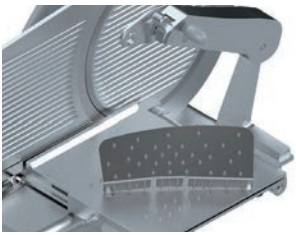

TIZIANO EVO

Industria 4.0

- Linea arrotondata priva di spigoli e viti in vista
- Perno di scorrimento, cromato e lappato
- Boccole di scorrimento autolubrificanti
- Paracolpi su carrello in gomma vulcanizzata
- Coperchio supporto vela smontabile
- Parafetta in acciaio inox
- Puleggia lama senza foro centrale per facilitare la pulizia
- Movimento vela progressivo dei primi 3 mm di apertura, garantisce una maggiore precisione di regolazione taglio delle fette sottili
- Anello di tenuta sull'albero vela per impedire che i liquidi percolino all'interno della macchina
- Pratico smontaggio del coprilama
- Tutte le minuterie acciaio inox
- 48 mm di distanza fra lama e corpo macchina
- Copertura inferiore
- Pulsanti IP 67 in acciaio inox
- Affilatoio con vaschetta inferiore di protezione
- Estrattore lama di serie

Option:

- *Aluminium hand guard for mod. VCS*
- *SRCS wifi control board*

TIZIANO 350 EVO BS1 TOP

TIZIANO 350 EVO BS2

TIZIANO 350 EVO BS1

TIZIANO 350 EVO VCS TOP

TIZIANO 350 EVO VCS

Zavorra smontabile BS1
Removable food pusher BS1

Zavorra smontabile BS2
Removable food pusher BS2

Zavorra smontabile VCS
Removable food pusher VCS

Ampio spazio per la pulizia
Large space for cleaning

Staffa inox anticarto rimovibile
Removable product alignment bar
prevents the waste of product