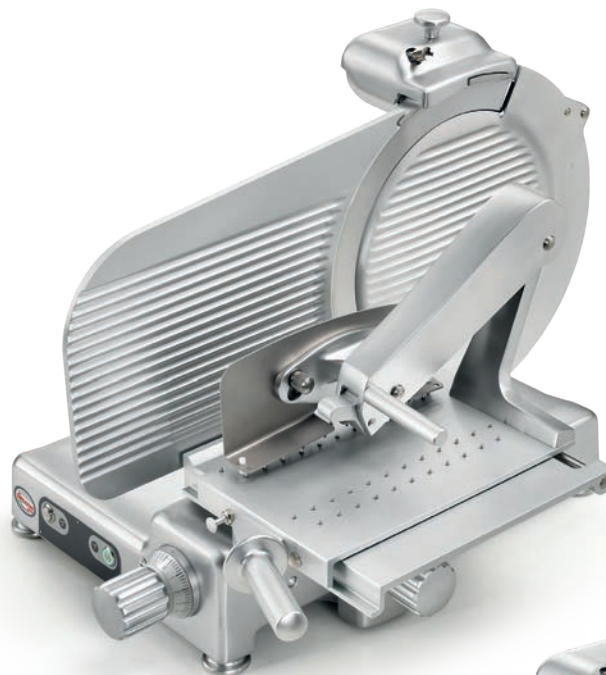

Opzionali:

- Paramano in alluminio per mod. VCS
- SRCS scheda controllo remoto

- *Rounded design, no sharp edges and visible screws*
- *Chrome plated ground and lapped slide rod*
- *Self lubricating slide rod bushings*
- *Vulcanized rubber stops on carriage*
- *Removable support cover for thickness gauge plate*
- *Stainless steel slice deflector*
- *Blade pulley without centre hole to facilitate cleaning*
- *Adjustable slicer table movement in the first 3 mm of opening, guarantees higher cutting precision*
- *Safety ring on table shaft to prevent liquids from seeping inside the machine*
- *Easily removable blade cover*
- *Stainless steel screws and fittings*
- *48 mm distance between blade and motor*
- *Bottom cover*
- *Stainless steel pushbuttons with IP67 protection rating*
- *Built in sharpening tool with bottom protection*
- *Standard Blade Removal Tool (BRT)*

Option:

- *Aluminium hand guard for mod. VCS*
- *SRCS wifi control board*

TIZIANO 350 EVO BS1 TOP