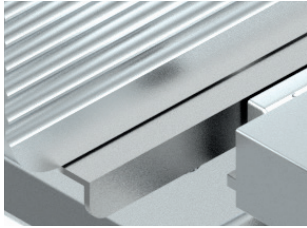

Staffa inox anticarto rimovibile
Removable product alignment bar
prevents the waste of product