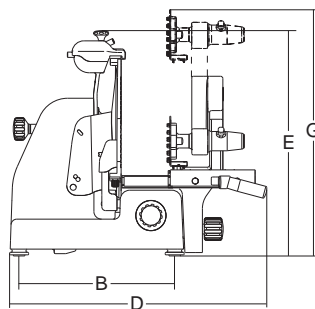

Zavorra smontabile BS2
Removable food pusher BS2

Zavorra smontabile VCS
Removable food pusher VCS

Ampio spazio per la pulizia
Large space for cleaning

Staffa inox anticarto rimovibile
Removable product alignment bar
prevents the waste of product

TIZIANO 350 EVO VCS TOP

TIZIANO 350 EVO BS1 TOP

						A	B	C	D	E	F	G	L	X	Y	H	W			
	mm-inch	watt-Hp	mm	mm	mm	mm	mm	mm	mm	mm	mm	mm	mm	mm	mm	mm	mm	kg	mm	kg
★ Tiziano 350 Evo BS1	350/14"	380/0,52	25	355	305x295	513	338	719	601	541	766	673	684	305	255	255	255	41.5	870x840x830	57.5
★ Tiziano 350 Evo BS2	350/14"	380/0,52	25	355	350x330	513	338	710	650	535	870	610	730	310	255	255	255	41.5	870x840x830	57.5
★ Tiziano 350 Evo VCS	350/14"	380/0,52	25	355	350x287	513	338	719	681	538	808	550	670	287	245	245	245	42	870x840x830	58
★ Tiziano 370 Evo BS1	370/15"	380/0,52	25	355	305x295	513	338	730	601	551	766	664	683	305	270	270	270	42.5	870x840x830	58.5
★ Tiziano 370 Evo BS2	370/15"	380/0,52	25	355	350x330	513	338	730	650	550	870	610	730	300	270	270	270	42.5	870x840x830	58.5
★ Tiziano 370 Evo VCS	370/15"	380/0,52	25	355	350x287	513	338	729	681	551	808	550	670	287	260	260	260	43	870x840x830	59