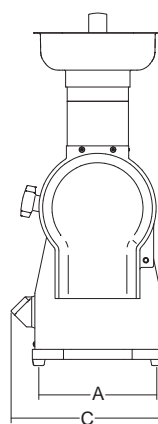

watt/HP

r.p.m.

mm

mm

mm

mm

mm

mm

kg

mm

kg

Athos

210/0.30

1ph/3ph

400

150

260

230

370

570

565

14

500x300x550

17