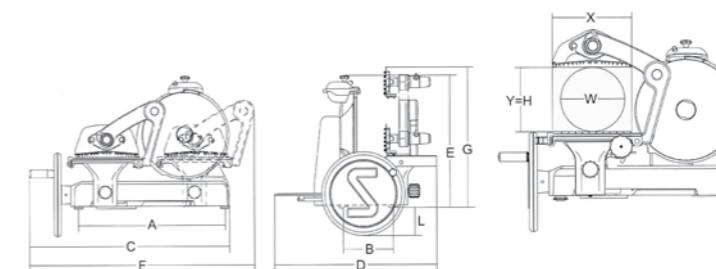

ANNIVERSARIO 300

Ø nože:	300 mm
max. šíře plátku:	0 - 3 mm
řezná plocha:	200 x 270 mm
rozměr /š.hl.v./:	625 x 855 x 590 mm
váha:	60 kg

- lakovaný povrch, tělo vyrobené z potravinářské hliníkové slitiny a nerez
- doplňky vyrobeny z ušlechtilé oceli a anodizovaného hliníku
- patentovaný systém pohybu bez viditelných mechanických dílů
- pojezdový stůl posouvá surovinu stejnoměrně s rychlostí krájení
- všechny části jsou lehce a rychle demontovatelné pro snadnou a rychlou údržbu
- jednoduchý a elegantní italský design s oblými hranami
- dodáváno se skleněným tácem

 SIRMAN®

ANNIVERSARIO XL 300

Model LX 350
Jednoduchá manipulace
s přítlačným ramenem
(BS3) a ergonomickou
rukojetí.

Místo mezi nožem
a tělem nářezového
stroje pro dokonalejší
a snadnější údržbu.

Přítlačné rameno
u modelu 300 a XL 300.

Ø nože:	300 mm
max. šíře plátku:	0 - 3 mm
řezná plocha:	200 - 270 mm
rozměr /š.hl.v./:	625 x 855 x 590 mm
váha:	60 kg

- lakovaný povrch, tělo vyrobené z potravinářské hliníkové slitiny a nerez
- doplňky vyrobeny z ušlechtilé oceli a anodizovaného hliníku
- patentovaný systém pohybu bez viditelných mechanických dílů
- pojzdový stůl posouvá surovinu stejnoměrně s rychlostí krájení
- všechny části jsou lehce a rychle demontovatelné pro snadnou a rychlou údržbu
- jednoduchý a elegantní italský design s oblými hranami

	průměr nože mm	max. šíře plátku mm	délka pojzdu mm	rozměr plochy pro nakrájenou surovinu mm	A	B	C	D	E	F	G	L	X	Y	H	W	váha kg
ANNIVERSARIO 300	300	0 - 3	285	270/195	520	180	770	625	510	855	590	90	270	200	200	200	60
ANNIVERSARIO XL 300	300	0 - 3	285	270/195	520	180	770	625	510	855	590	90	270	200	200	200	60
ANNIVERSARIO LX 350	350	0 - 3	345	320/350	592	180	820	780	560	910	615	120	330	255	255	255	72